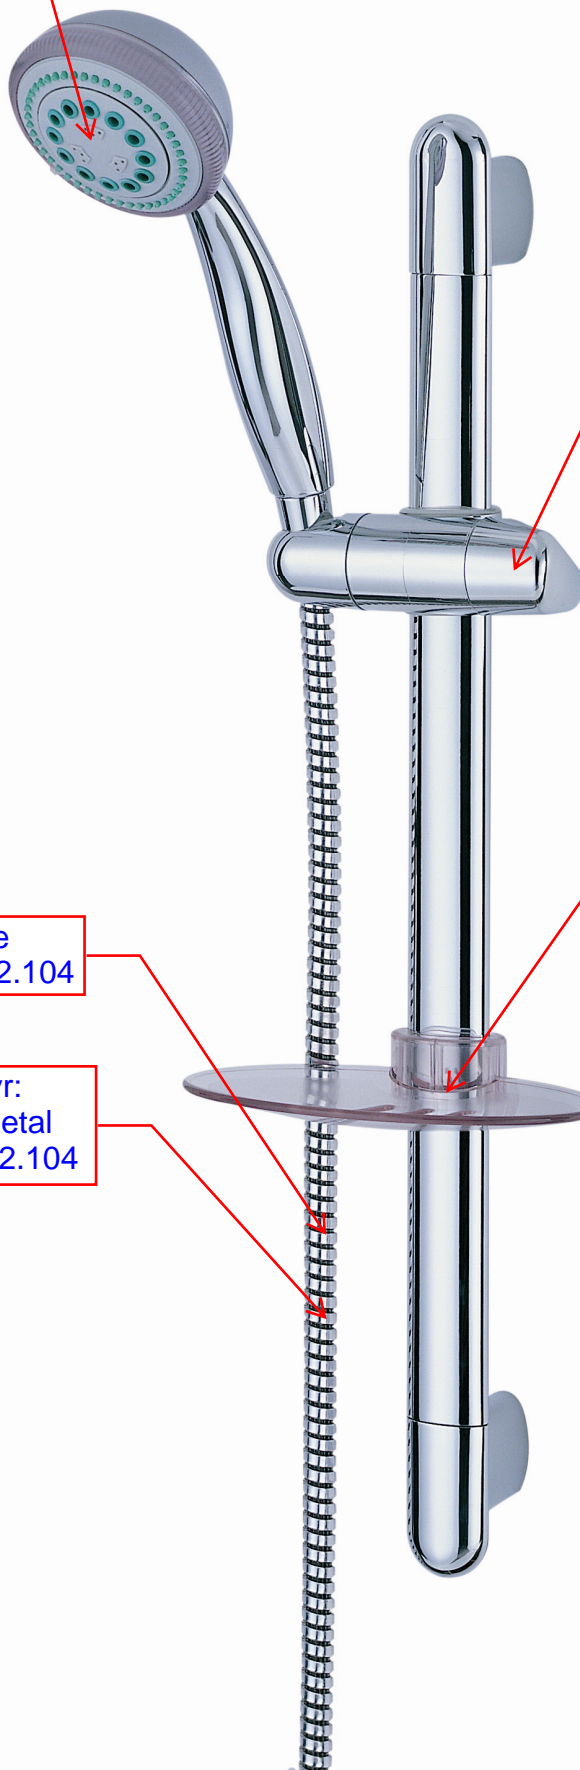

Brusehoved  
VVS-nr. 73.8574.604

Bruseholder  
VVS-nr. 73.7821.884

Sæbeskål  
VVS-nr. 73.7821.834

Bruseslange  
VVS-nr. 73.8052.104

Ekstraudstyr:  
Bruseslang metal  
VVS-nr. 73.8002.104